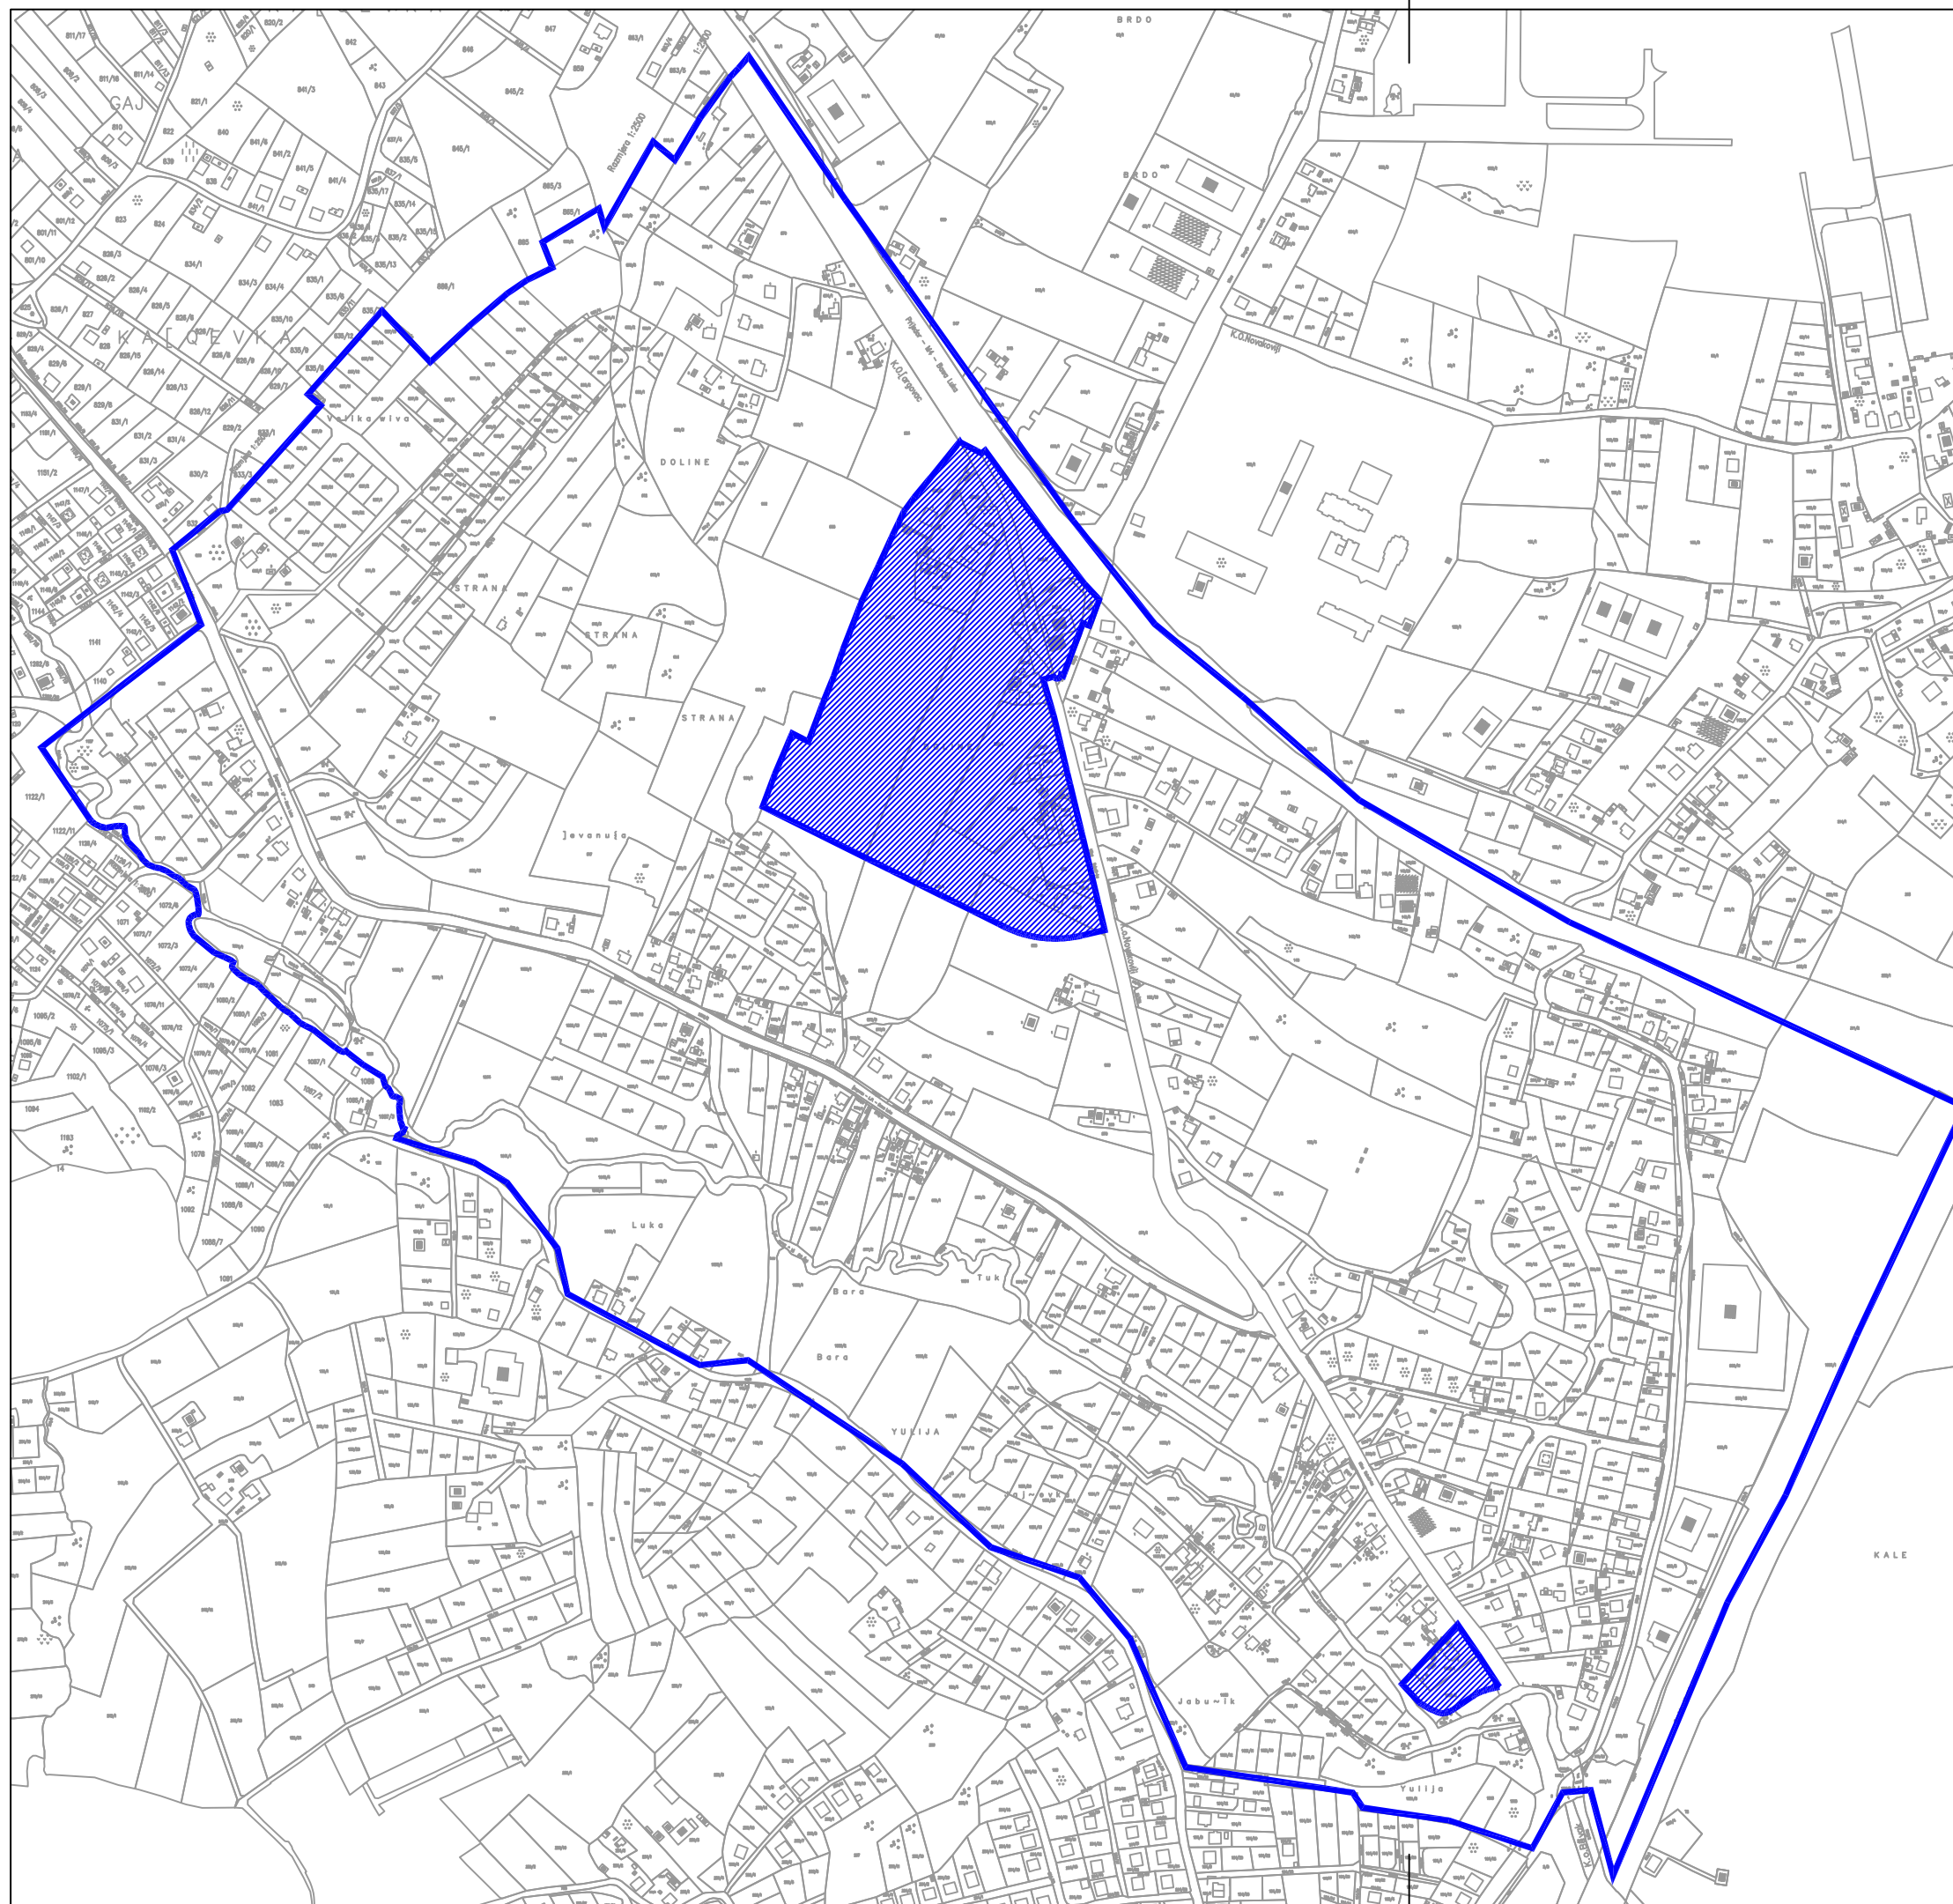

РЕВИЗИЈА РЕГУЛАЦИОНОГ ПЛАНА "ШАРГОВАЦ 1"

површина обухвата: 96,86 ха

 простор изузет из обухвата ревизије Плана
(израда измјене регулационог плана у току ... П=6,67 ха)

извод из важећег регулационог плана