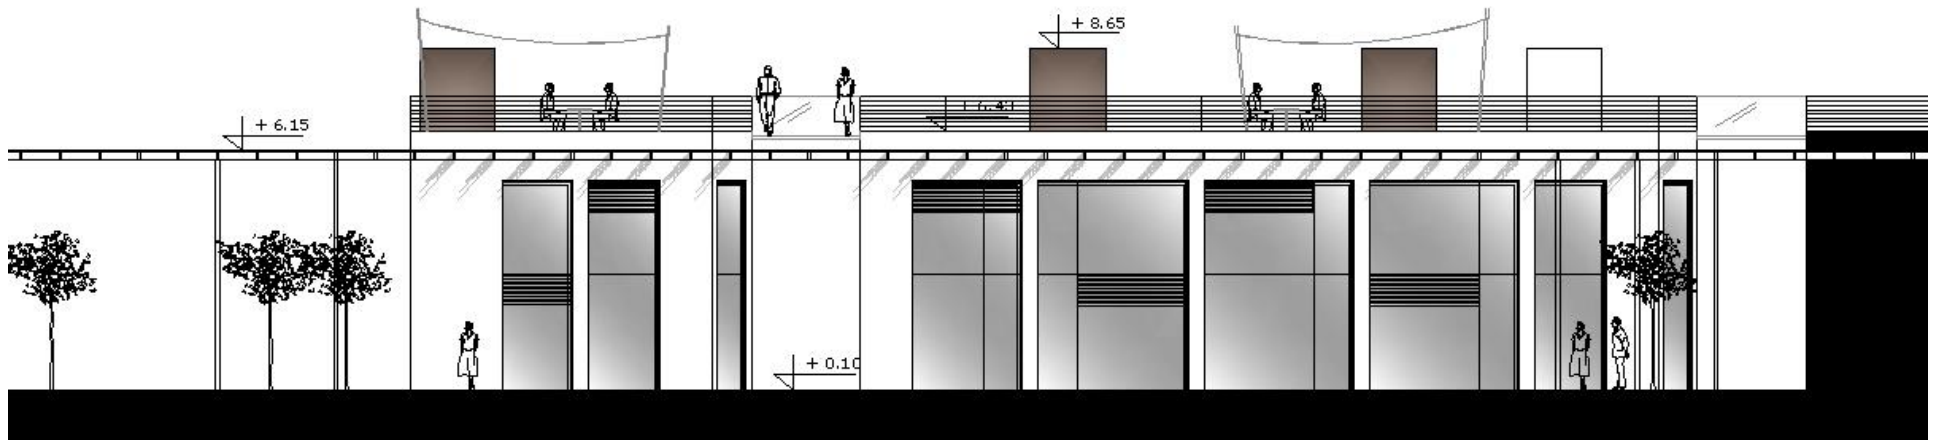

ОРТО ФОТО СНИМАК ПОСТОЈЕЋЕГ СТАЊА

УЛИЦА ВЕСЕЛИНА МАСЛЕШЕ И ЗАНАТСКИ ЦЕНТАР
“ВЕСЕЛИН МАСЛЕША”

ГЕОДЕТСКА ПОДЛОГА

ОСНОВА ПАРТЕРА

ОСНОВА КРОВНЕ
ТЕРАСЕ

OCHOBA KPOBA

МОГУЋНОСТИ ФАЗНЕ РЕАЛИЗАЦИЈЕ

ПРВА ФАЗА
НАДОГРАДЊА ОБЈЕКТА
УНИФИЦИРАЊЕ ФАСАДА
ФОРМИРАЊЕ КРОВНИХ
ТЕРАСА И МОСТИЋА КОЈИ
ИХ ПОВЕЗУЈУ

ДРУГА ФАЗА
НАТКРИВАЊЕ
КОМУНИКАЦИЈА ИЗМЕЂУ
ЛОКАЛА СТАКЛЕНОМ
ОПНОМ

ТРЕЋА ФАЗА
НАТКРИВАЊЕ
ПРЕОСТАЛОГ ДИЈЕЛА
БЛОКА СА ФОРМИРАЊЕМ
АТРИЈУМА

ОБОДНИ ИЗГЛЕД – ЈУЖНА И ЗАПАДНА ФАСАДА

ОБОДНИ ИЗГЛЕД-СЈЕВЕРНА И ИСТОЧНА ФАСАДА

источни ободни изглед фасаде

сјеверни ободни изглед фасаде

УНУТРАШЊИ ИЗГЛЕДИ ФАСАДА

ПЕРСПЕКТИВНИ ПРИКАЗИ

ПЕРСПЕКТИВНИ ПРИКАЗИ

ПЕРСПЕКТИВНИ ПРИКАЗИ