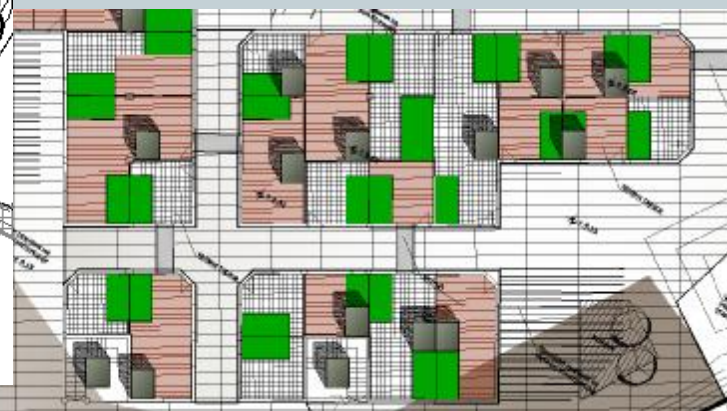

ОРТО ФОТО СНИМАК ПОСТОЈЕЋЕГ СТАЊА

УЛИЦА ВЕСЕЛИНА МАСЛЕШЕ И ЗАНАТСКИ ЦЕНТАР
“ВЕСЕЛИН МАСЛЕША”

ГЕОДЕТСКА ПОДЛОГА

ОСНОВА ПАРТЕРА

ОСНОВА КРОВНЕ
ТЕРАСЕ

OCHOBA KPOBA

МОГУЋНОСТИ ФАЗНЕ РЕАЛИЗАЦИЈЕ

ПРВА ФАЗА
НАДОГРАДЊА ОБЈЕКТА
УНИФИЦИРАЊЕ ФАСАДА
ФОРМИРАЊЕ КРОВНИХ
ТЕРАСА И МОСТИЋА КОЈИ
ИХ ПОВЕЗУЈУ

ДРУГА ФАЗА
НАТКРИВАЊЕ
КОМУНИКАЦИЈА ИЗМЕЂУ
ЛОКАЛА СТАКЛЕНОМ
ОПНОМ

ТРЕЋА ФАЗА
НАТКРИВАЊЕ
ПРЕОСТАЛОГ ДИЈЕЛА
БЛОКА СА ФОРМИРАЊЕМ
АТРИЈУМА

ОБОДНИ ИЗГЛЕД – ЈУЖНА И ЗАПАДНА ФАСАДА

ОБОДНИ ИЗГЛЕД-СЈЕВЕРНА И ИСТОЧНА ФАСАДА