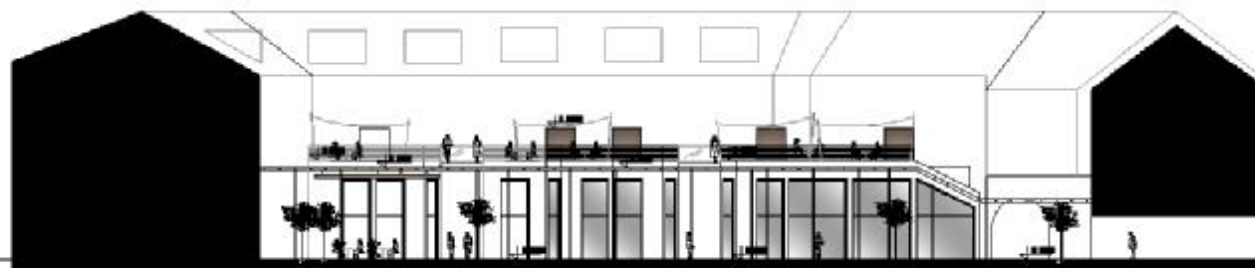

ОРТО ФОТО СНИМАК ПОСТОЈЕЋЕГ СТАЊА

УЛИЦА ВЕСЕЛИНА МАСЛЕШЕ И ЗАНАТСКИ ЦЕНТАР
“ВЕСЕЛИН МАСЛЕША”

ГЕОДЕТСКА ПОДЛОГА

ОСНОВА ПАРТЕРА

ОСНОВА КРОВНЕ
ТЕРАСЕ

OCHOBA KPOBA

МОГУЋНОСТИ ФАЗНЕ РЕАЛИЗАЦИЈЕ

ПРВА ФАЗА
НАДОГРАДЊА ОБЈЕКТА
УНИФИЦИРАЊЕ ФАСАДА
ФОРМИРАЊЕ КРОВНИХ
ТЕРАСА И МОСТИЋА КОЈИ
ИХ ПОВЕЗУЈУ

ДРУГА ФАЗА
НАТКРИВАЊЕ
КОМУНИКАЦИЈА ИЗМЕЂУ
ЛОКАЛА СТАКЛЕНОМ
ОПНОМ

ТРЕЋА ФАЗА
НАТКРИВАЊЕ
ПРЕОСТАЛОГ ДИЈЕЛА
БЛОКА СА ФОРМИРАЊЕМ
АТРИЈУМА

ОБОДНИ ИЗГЛЕД – ЈУЖНА И ЗАПАДНА ФАСАДА

ОБОДНИ ИЗГЛЕД-СЈЕВЕРНА И ИСТОЧНА ФАСАДА