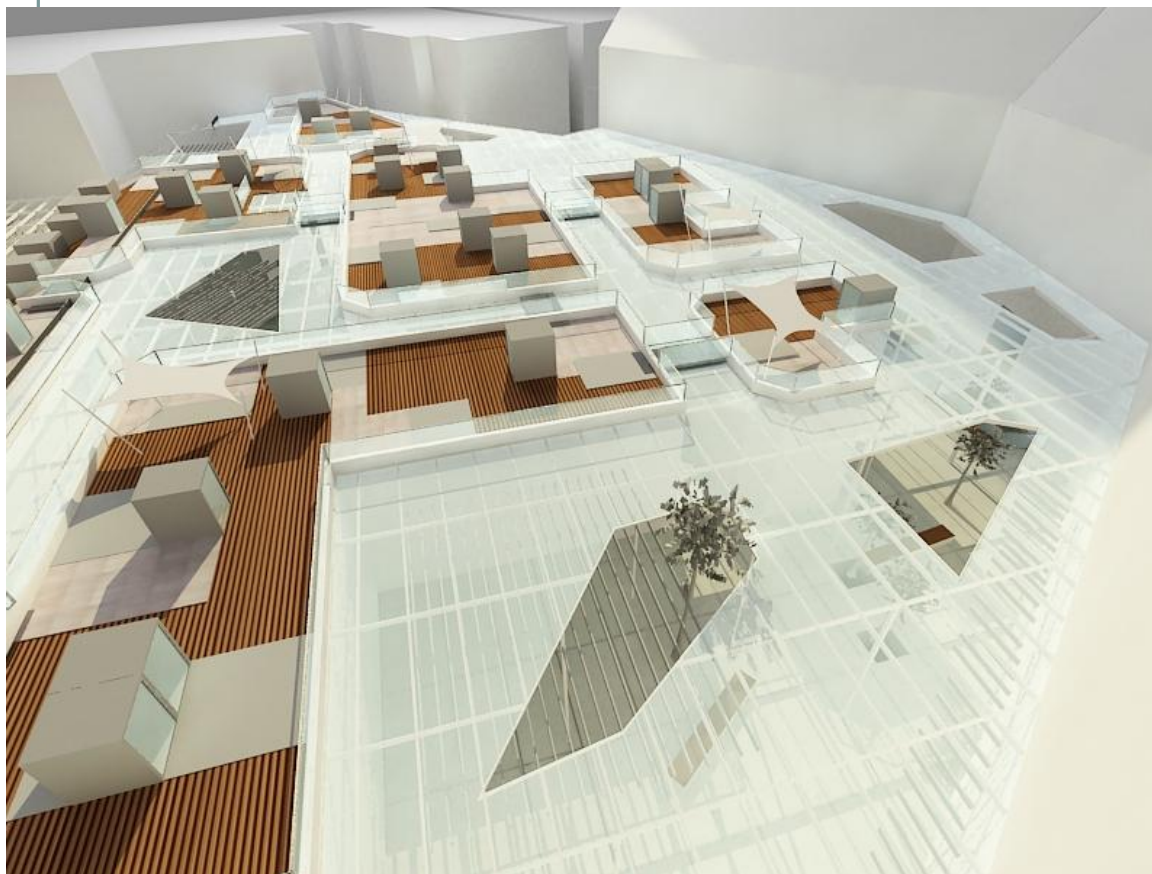

ПРЕДМЕТ:

**ПРИЈЕДЛОГ АРХИТЕКТОНСКО-ОБЛИКОВНОГ КОНЦЕПТА ЗАНАТСКОГ ЦЕНТРА
“ВЕСЕЛИН МАСЛЕША” (СТАРИ ЗАНАТСКИ ЦЕНТАР) У БАЊА ЛУЦИ**

ИЗВОД ИЗ РЕГУЛАЦИОНОГ ПЛАНА - ПЛАН ПРОСТОРНЕ ОРГАНИЗАЦИЈЕ

СТАНЈЕ

- СТАМБЕНИ ОБЈЕКТИ
- ПОСЛОВНИ ОБЈЕКТИ
- СТАМБЕНО-ПОСЛОВНИ ОБЈЕКТИ
- ЗОНА ГРАЂЕЊА СТ.-ПОСЛОВНИХ ОБЈЕКТА
- ОБЈЕКТИ ОБРАЗОВАЊА
- ОБЈЕКТИ КУЛТУРЕ
- СПОРТСКИ ОБЈЕКТИ
- ВЈЕРСКИ ОБЈЕКТИ
- ОБЈЕКТИ АДМИСТРАЦИЈЕ
- ПОМОЃНИ ОБЈЕКТИ
- ХОТЕЛИ
- ОБЈЕКТИ ИНФРАСТРУКТУРЕ
- ЈАВНЕ ГАРАЖЕ
- ДОГРАДЊА СТАМБЕНИХ ОБЈЕКТАТА
- ДОГРАДЊА ПОСЛОВНИХ ОБЈЕКТАТА
- ДОГРАДЊА СТАМБЕНО-ПОСЛОВНИХ ОБЈЕКТАТА
- ДОГРАДЊА ОБЈЕКТАТА КУЛТУРЕ
- ПОДЗЕМНИ ТРОНИ СЕНТАР

ОРТО ФОТО СНИМАК ПОСТОЈЕЋЕГ СТАЊА

УЛИЦА ВЕСЕЛИНА МАСЛЕШЕ И ЗАНАТСКИ ЦЕНТАР
“ВЕСЕЛИН МАСЛЕША”

ГЕОДЕТСКА ПОДЛОГА

ОСНОВА ПАРТЕРА

ОСНОВА КРОВНЕ
ТЕРАСЕ

OCHOBA KPOBA

МОГУЋНОСТИ ФАЗНЕ РЕАЛИЗАЦИЈЕ

ПРВА ФАЗА
НАДОГРАДЊА ОБЈЕКТА
УНИФИЦИРАЊЕ ФАСАДА
ФОРМИРАЊЕ КРОВНИХ
ТЕРАСА И МОСТИЋА КОЈИ
ИХ ПОВЕЗУЈУ

источни ободни изглед фасаде

сјеверни ободни изглед фасаде

УНУТРАШЊИ ИЗГЛЕДИ ФАСАДА

ПЕРСПЕКТИВНИ ПРИКАЗИ

ПЕРСПЕКТИВНИ ПРИКАЗИ

ПЕРСПЕКТИВНИ ПРИКАЗИ