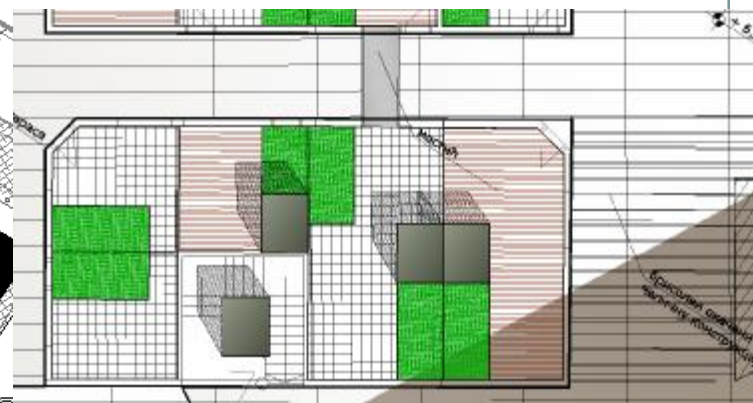

ОРТО ФОТО СНИМАК ПОСТОЈЕЋЕГ СТАЊА

УЛИЦА ВЕСЕЛИНА МАСЛЕШЕ И ЗАНАТСКИ ЦЕНТАР
“ВЕСЕЛИН МАСЛЕША”

ГЕОДЕТСКА ПОДЛОГА

ОСНОВА ПАРТЕРА

ОСНОВА КРОВНЕ
ТЕРАСЕ

OCHOBA KPOBA

МОГУЋНОСТИ ФАЗНЕ РЕАЛИЗАЦИЈЕ

ПРВА ФАЗА
НАДОГРАДЊА ОБЈЕКТА
УНИФИЦИРАЊЕ ФАСАДА
ФОРМИРАЊЕ КРОВНИХ
ТЕРАСА И МОСТИЋА КОЈИ
ИХ ПОВЕЗУЈУ

ДРУГА ФАЗА
НАТКРИВАЊЕ
КОМУНИКАЦИЈА ИЗМЕЂУ
ЛОКАЛА СТАКЛЕНОМ
ОПНОМ

ТРЕЋА ФАЗА
НАТКРИВАЊЕ
ПРЕОСТАЛОГ ДИЈЕЛА
БЛОКА СА ФОРМИРАЊЕМ
АТРИЈУМА

ОБОДНИ ИЗГЛЕД – ЈУЖНА И ЗАПАДНА ФАСАДА

ОБОДНИ ИЗГЛЕД-СЈЕВЕРНА И ИСТОЧНА ФАСАДА