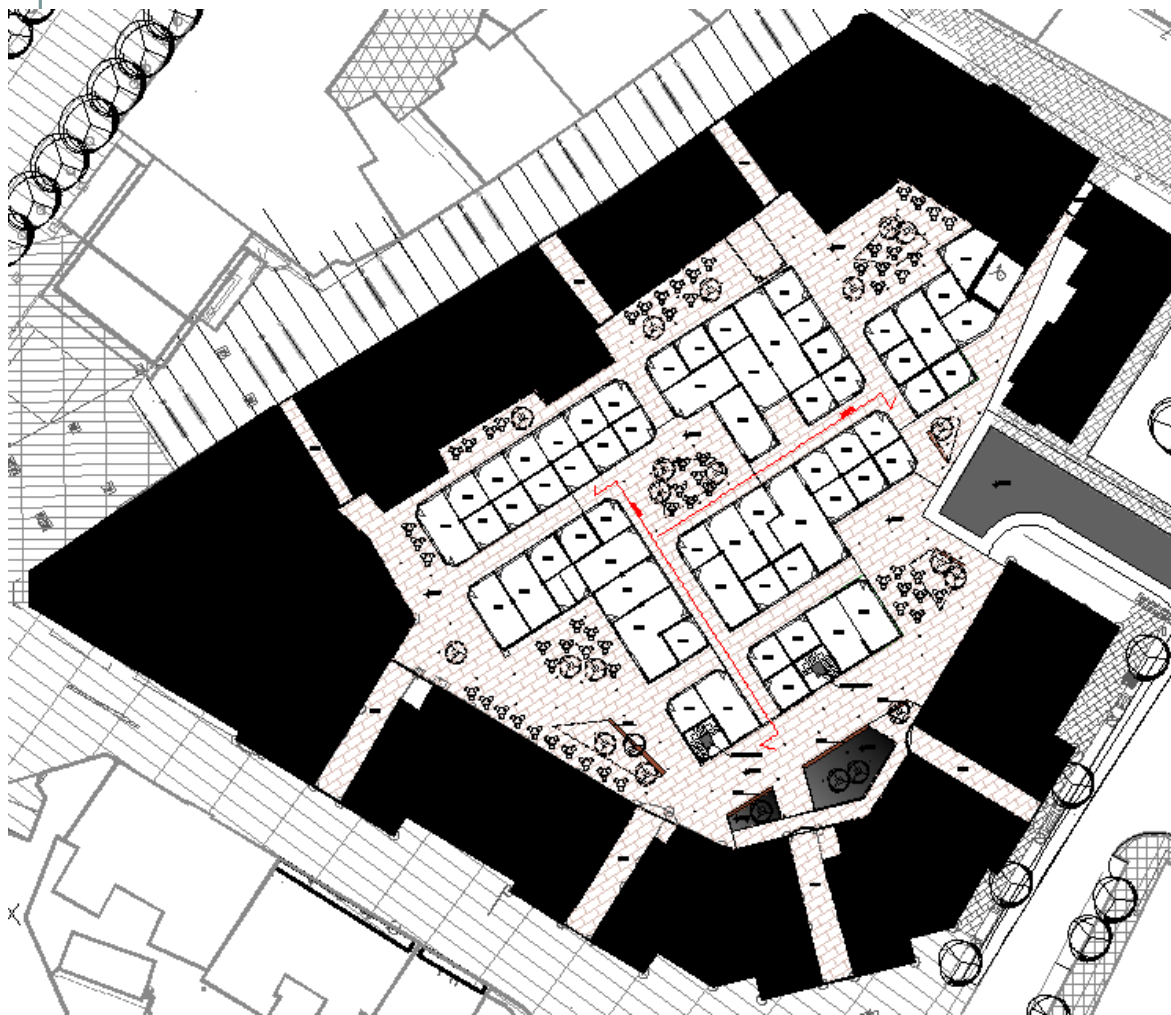

ПРЕДМЕТ:

**ПРИЈЕДЛОГ АРХИТЕКТОНСКО-ОБЛИКОВНОГ КОНЦЕПТА ЗАНАТСКОГ ЦЕНТРА
“ВЕСЕЛИН МАСЛЕША” (СТАРИ ЗАНАТСКИ ЦЕНТАР) У БАЊА ЛУЦИ**

ИЗВОД ИЗ РЕГУЛАЦИОНОГ ПЛАНА - ПЛАН ПРОСТОРНЕ ОРГАНИЗАЦИЈЕ

СТАНЈЕ

- СТАМБЕНИ ОБЈЕКТИ
- ПОСЛОВНИ ОБЈЕКТИ
- СТАМБЕНО-ПОСЛОВНИ ОБЈЕКТИ
- ЗОНА ГРАЂЕЊА СТ.-ПОСЛОВНИХ ОБЈЕКТА
- ОБЈЕКТИ ОБРАЗОВАЊА
- ОБЈЕКТИ КУЛТУРЕ
- СПОРТСКИ ОБЈЕКТИ
- ВЈЕРСКИ ОБЈЕКТИ
- ОБЈЕКТИ АДМИСТРАЦИЈЕ
- ПОМОЃНИ ОБЈЕКТИ
- ХОТЕЛИ
- ОБЈЕКТИ ИНФРАСТРУКТУРЕ
- ЈАВНЕ ГАРАЖЕ
- ДОГРАДЊА СТАМБЕНИХ ОБЈЕКТАТА
- ДОГРАДЊА ПОСЛОВНИХ ОБЈЕКТАТА
- ДОГРАДЊА СТАМБЕНО-ПОСЛОВНИХ ОБЈЕКТАТА
- ДОГРАДЊА ОБЈЕКТАТА КУЛТУРЕ
- ПОДЗЕМНИ ТРОНИ СЕНТАР

ПЛАН

- ПЛОЧНИ ПОВР[ИНЕ]
- ПУЉАЧЕ ПОВР[ИНЕ]
- ЗЕЛЕНЕ ПОВР[ИНЕ]
- УРЕЂЕНА ЗЕЛЕНА ПОВР[ИНА – РАНИЈЕ ГРОБЉЕ]
- НАДСТРЕЈНИЦА
- ВОДЕНЕ ПОВР[ИНЕ]
- ПОВР[ИНЕ ОГРАНИЧЕНОГ КОРИЋЕЊА]
- П+1
- ДЕНДФОНД

1. МУЗИЧКИ ПАВИЈОН
2. ОП[ТИНА]
3. КУЛТУРНИ СЕНТАР
- 4-7. ОБЈЕКТИ ЗА ЈАВНУ УПОТРЕБУ
8. НАРОДНО ПОЗОРИЋЕ
9. СРЕДЊА ШКОЛА
10. ДИЈЕЉА УСТАНОВА И КУЛТУРНО ОБРАЗОВНИ СЕНТАР
11. ПОСЛОВНИ ОБЈЕКАТ И ПАВИЈОН ЗА ИГРУ ДЈЕЦЕ
12. МУЗЕЈ САВРЕМЕНЕ УМЈЕТНОСТИ
13. ПО[ТА]
14. ПАРОХИЈСКИ ДОМ
15. СЕНТАР ЗА КУЛТУРУ МЛАДИХ
16. КУЛТУРНО-ОБРАЗОВНИ СЕНТАР

ОРТО ФОТО СНИМАК ПОСТОЈЕЋЕГ СТАЊА

УЛИЦА ВЕСЕЛИНА МАСЛЕШЕ И ЗАНАТСКИ ЦЕНТАР
“ВЕСЕЛИН МАСЛЕША”

ГЕОДЕТСКА ПОДЛОГА

ОСНОВА ПАРТЕРА

ОСНОВА КРОВНЕ
ТЕРАСЕ

OCHOBA KPOBA

МОГУЋНОСТИ ФАЗНЕ РЕАЛИЗАЦИЈЕ

ПРВА ФАЗА
НАДОГРАДЊА ОБЈЕКТА
УНИФИЦИРАЊЕ ФАСАДА
ФОРМИРАЊЕ КРОВНИХ
ТЕРАСА И МОСТИЋА КОЈИ
ИХ ПОВЕЗУЈУ

ДРУГА ФАЗА
НАТКРИВАЊЕ
КОМУНИКАЦИЈА ИЗМЕЂУ
ЛОКАЛА СТАКЛЕНОМ
ОПНОМ

ТРЕЋА ФАЗА
НАТКРИВАЊЕ
ПРЕОСТАЛОГ ДИЈЕЛА
БЛОКА СА ФОРМИРАЊЕМ
АТРИЈУМА

ОБОДНИ ИЗГЛЕД – ЈУЖНА И ЗАПАДНА ФАСАДА

ОБОДНИ ИЗГЛЕД-СЈЕВЕРНА И ИСТОЧНА ФАСАДА