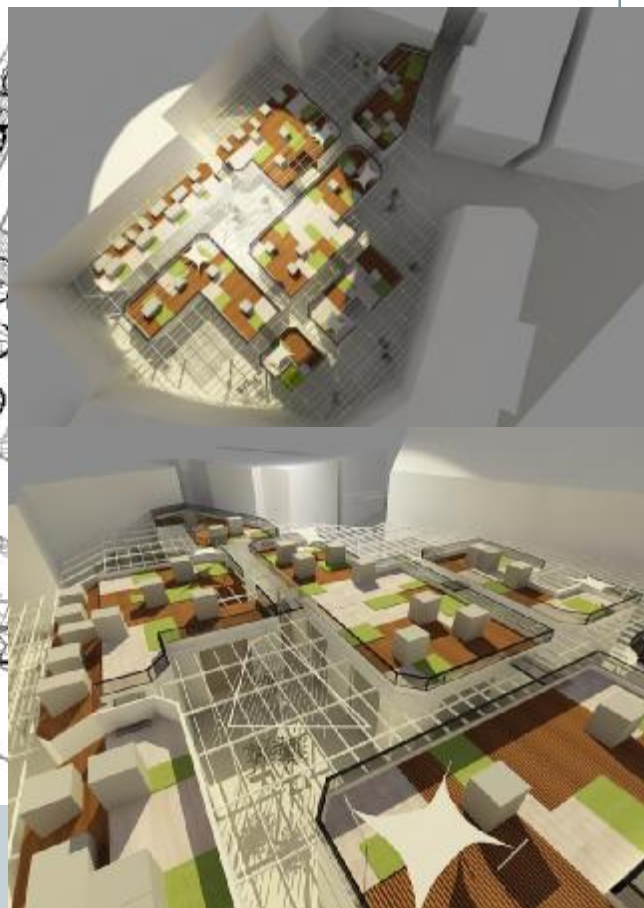

ПРЕДМЕТ:

**ПРИЈЕДЛОГ АРХИТЕКТОНСКО-ОБЛИКОВНОГ КОНЦЕПТА ЗАНАТСКОГ ЦЕНТРА
“ВЕСЕЛИН МАСЛЕША” (СТАРИ ЗАНАТСКИ ЦЕНТАР) У БАЊА ЛУЦИ**

ИЗВОД ИЗ РЕГУЛАЦИОНОГ ПЛАНА - ПЛАН ПРОСТОРНЕ ОРГАНИЗАЦИЈЕ

СТАНЈЕ

- СТАМБЕНИ ОБЈЕКТИ
- ПОСЛОВНИ ОБЈЕКТИ
- СТАМБЕНО-ПОСЛОВНИ ОБЈЕКТИ
- ЗОНА ГРАЂЕЊА СТ.-ПОСЛОВНИХ ОБЈЕКТА
- ОБЈЕКТИ ОБРАЗОВАЊА
- ОБЈЕКТИ КУЛТУРЕ
- СПОРТСКИ ОБЈЕКТИ
- ВЈЕРСКИ ОБЈЕКТИ
- ОБЈЕКТИ АДМИСТРАЦИЈЕ
- ПОМОЃНИ ОБЈЕКТИ
- ХОТЕЛИ
- ОБЈЕКТИ ИНФРАСТРУКТУРЕ
- ЈАВНЕ ГАРАЖЕ
- ДОГРАДЊА СТАМБЕНИХ ОБЈЕКТАТА
- ДОГРАДЊА ПОСЛОВНИХ ОБЈЕКТАТА
- ДОГРАДЊА СТАМБЕНО-ПОСЛОВНИХ ОБЈЕКТАТА
- ДОГРАДЊА ОБЈЕКТАТА КУЛТУРЕ
- ПОДЗЕМНИ ТРОНИ СЕНТАР

- САДБРАЈАЛНЕ ПОВР[ИНЕ]
- ПУЉАЧЕ ПОВР[ИНЕ]
- ЗЕЛЕНЕ ПОВР[ИНЕ]
- УРЕЂЕНА ЗЕЛЕНА ПОВР[ИНА – РАНИЈЕ ГРОБЉЕ]
- НАДСТРЕЈНИЦА
- ВОДЕНЕ ПОВР[ИНЕ]
- ПОВР[ИНЕ ОГРАНИЧЕНОГ КОРИЋЕЊА]

П+1

- СПРАТНОСТ
- ДЕНДФОНД

- ПЛОЧНИ ПОВР[ИНЕ]
- ПУЉАЧЕ ПОВР[ИНЕ]
- ЗЕЛЕНЕ ПОВР[ИНЕ]
- УРЕЂЕНА ЗЕЛЕНА ПОВР[ИНА – РАНИЈЕ ГРОБЉЕ]
- НАДСТРЕЈНИЦА
- ВОДЕНЕ ПОВР[ИНЕ]
- ПОВР[ИНЕ ОГРАНИЧЕНОГ КОРИЋЕЊА]
- П+1
- ДЕНДФОНД

ОРТО ФОТО СНИМАК ПОСТОЈЕЋЕГ СТАЊА

УЛИЦА ВЕСЕЛИНА МАСЛЕШЕ И ЗАНАТСКИ ЦЕНТАР
“ВЕСЕЛИН МАСЛЕША”

ГЕОДЕТСКА ПОДЛОГА

ОСНОВА ПАРТЕРА

ОСНОВА КРОВНЕ
ТЕРАСЕ

OCHOBA KPOBA

МОГУЋНОСТИ ФАЗНЕ РЕАЛИЗАЦИЈЕ

ПРВА ФАЗА
НАДОГРАДЊА ОБЈЕКТА
УНИФИЦИРАЊЕ ФАСАДА
ФОРМИРАЊЕ КРОВНИХ
ТЕРАСА И МОСТИЋА КОЈИ
ИХ ПОВЕЗУЈУ