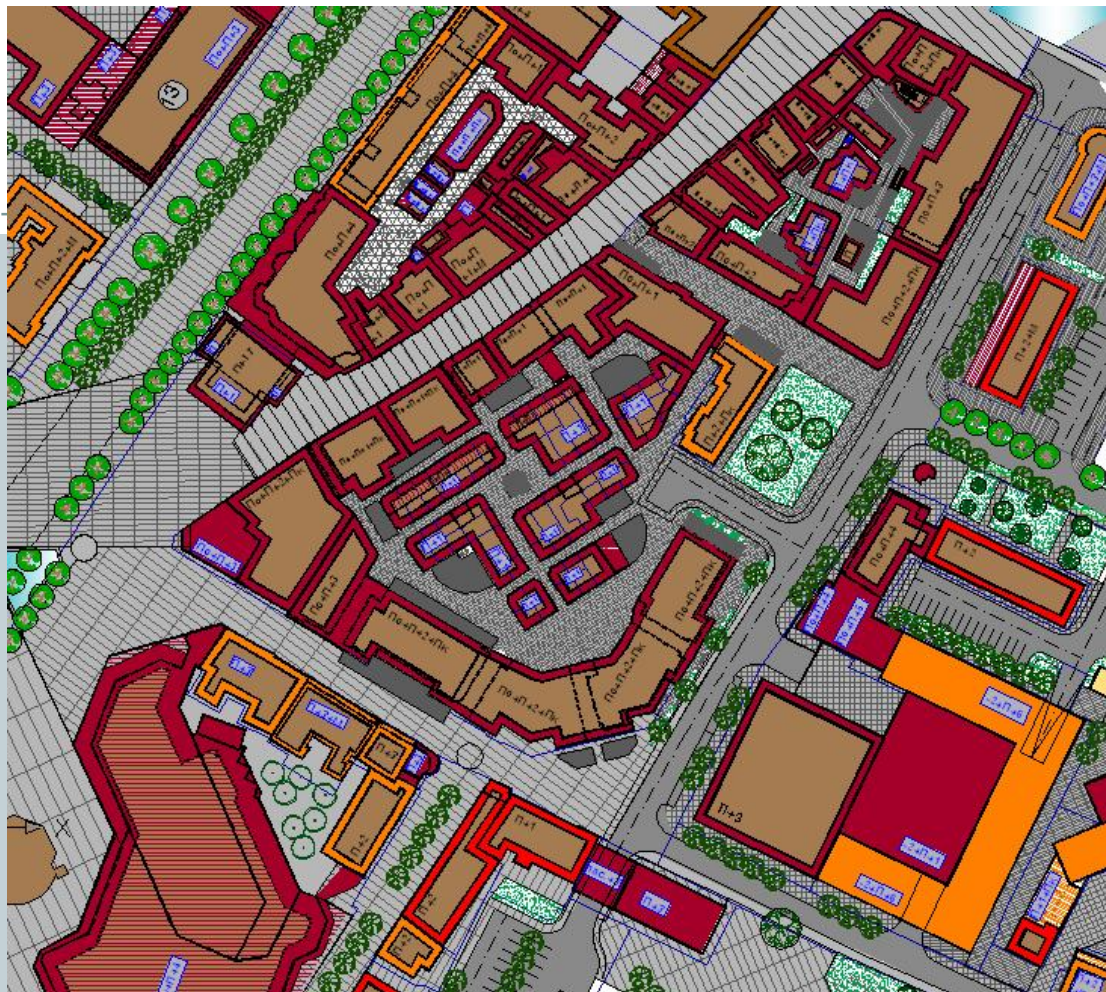

ИЗВОД ИЗ РЕГУЛАЦИОНОГ ПЛАНА - ПЛАН ПРОСТОРНЕ ОРГАНИЗАЦИЈЕ

СТАНЈЕ

- СТАМБЕНИ ОБЈЕКТИ
- ПОСЛОВНИ ОБЈЕКТИ
- СТАМБЕНО-ПОСЛОВНИ ОБЈЕКТИ
- ЗОНА ГРАЂЕЊА СТ.-ПОСЛОВНИХ ОБЈЕКТА
- ОБЈЕКТИ ОБРАЗОВАЊА
- ОБЈЕКТИ КУЛТУРЕ
- СПОРТСКИ ОБЈЕКТИ
- ВЈЕРСКИ ОБЈЕКТИ
- ОБЈЕКТИ АДМИСТРАЦИЈЕ
- ПОМОЃНИ ОБЈЕКТИ
- ХОТЕЛИ
- ОБЈЕКТИ ИНФРАСТРУКТУРЕ
- ЈАВНЕ ГАРАЖЕ
- ДОГРАДЊА СТАМБЕНИХ ОБЈЕКТАТА
- ДОГРАДЊА ПОСЛОВНИХ ОБЈЕКТАТА
- ДОГРАДЊА СТАМБЕНО-ПОСЛОВНИХ ОБЈЕКТАТА
- ДОГРАДЊА ОБЈЕКТАТА КУЛТУРЕ
- ПОДЗЕМНИ ТРОНИ СЕНТАР

ПЛАН

- ПЛОЧНИ ПОВР[ИНЕ]
- ПУЉАЧЕ ПОВР[ИНЕ]
- ЗЕЛЕНЕ ПОВР[ИНЕ]
- УРЕЂЕНА ЗЕЛЕНА ПОВР[ИНА – РАНИЈЕ ГРОБЉЕ]
- НАДСТРЕЈНИЦА
- ВОДЕНЕ ПОВР[ИНЕ]
- ПОВР[ИНЕ ОГРАНИЧЕНОГ КОРИЋЕЊА]
- П+1
- ДЕНДФОНД

1. МУЗИЧКИ ПАВИЈОН
2. ОП[ТИНА]
3. КУЛТУРНИ СЕНТАР
- 4-7. ОБЈЕКТИ ЗА ЈАВНУ УПОТРЕБУ
8. НАРОДНО ПОЗОРИЋЕ
9. СРЕДЊА ШКОЛА
10. ДИЈЕЉА УСТАНОВА И КУЛТУРНО ОБРАЗОВНИ СЕНТАР
11. ПОСЛОВНИ ОБЈЕКАТ И ПАВИЈОН ЗА ИГРУ ДЈЕЦЕ
12. МУЗЕЈ САВРЕМЕНЕ УМЈЕТНОСТИ
13. ПО[ТА]
14. ПАРОХИЈСКИ ДОМ
15. СЕНТАР ЗА КУЛТУРУ МЛАДИХ
16. КУЛТУРНО-ОБРАЗОВНИ СЕНТАР

- САДБРАЈАЛНЕ ПОВР[ИНЕ]
- ПУЉАЧЕ ПОВР[ИНЕ]
- ЗЕЛЕНЕ ПОВР[ИНЕ]
- УРЕЂЕНА ЗЕЛЕНА ПОВР[ИНА – РАНИЈЕ ГРОБЉЕ]
- НАДСТРЕЈНИЦА
- ВОДЕНЕ ПОВР[ИНЕ]
- ПОВР[ИНЕ ОГРАНИЧЕНОГ КОРИЋЕЊА]

П+1

- СПРАТНОСТ
- ДЕНДФОНД