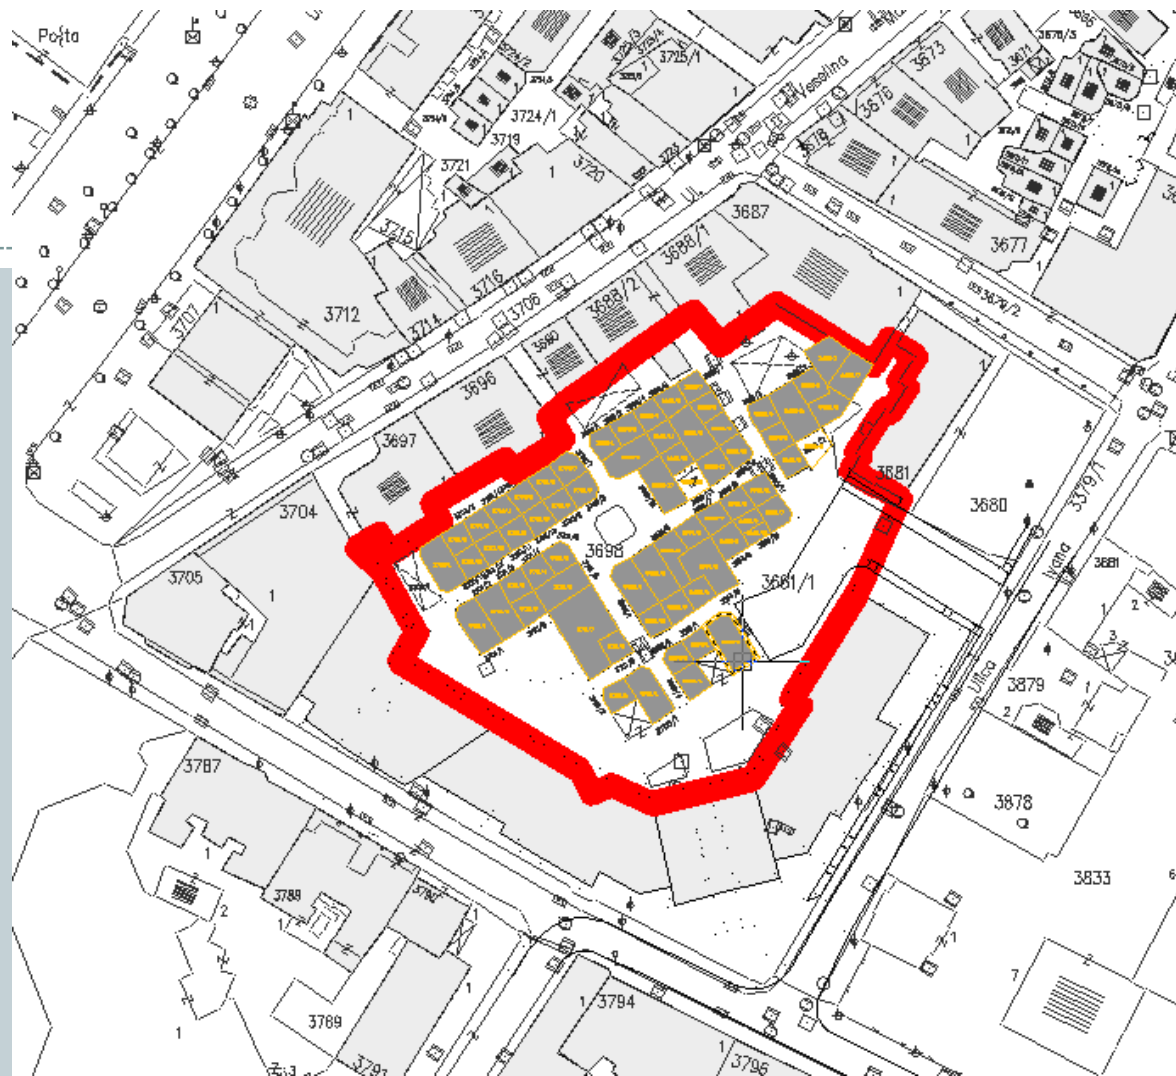

ПРЕДМЕТ:

**ПРИЈЕДЛОГ АРХИТЕКТОНСКО-ОБЛИКОВНОГ КОНЦЕПТА ЗАНАТСКОГ ЦЕНТРА
“ВЕСЕЛИН МАСЛЕША” (СТАРИ ЗАНАТСКИ ЦЕНТАР) У БАЊА ЛУЦИ**

ИЗВОД ИЗ РЕГУЛАЦИОНОГ ПЛАНА - ПЛАН ПРОСТОРНЕ ОРГАНИЗАЦИЈЕ

СТАНЈЕ

- СТАМБЕНИ ОБЈЕКТИ
- ПОСЛОВНИ ОБЈЕКТИ
- СТАМБЕНО-ПОСЛОВНИ ОБЈЕКТИ
- ЗОНА ГРАЂЕЊА СТ.-ПОСЛОВНИХ ОБЈЕКТА
- ОБЈЕКТИ ОБРАЗОВАЊА
- ОБЈЕКТИ КУЛТУРЕ
- СПОРТСКИ ОБЈЕКТИ
- ВЈЕРСКИ ОБЈЕКТИ
- ОБЈЕКТИ АДМИСТРАЦИЈЕ
- ПОМОЃНИ ОБЈЕКТИ
- ХОТЕЛИ
- ОБЈЕКТИ ИНФРАСТРУКТУРЕ
- ЈАВНЕ ГАРАЖЕ
- ДОГРАДЊА СТАМБЕНИХ ОБЈЕКТАТА
- ДОГРАДЊА ПОСЛОВНИХ ОБЈЕКТАТА
- ДОГРАДЊА СТАМБЕНО-ПОСЛОВНИХ ОБЈЕКТАТА
- ДОГРАДЊА ОБЈЕКТАТА КУЛТУРЕ
- ПОДЗЕМНИ ТРОНИ СЕНТАР

ПЛАН

- ПЛОЧНИ ПОВР[ИНЕ]
- ПУЉАЧЕ ПОВР[ИНЕ]
- ЗЕЛЕНЕ ПОВР[ИНЕ]
- УРЕЂЕНА ЗЕЛЕНА ПОВР[ИНА – РАНИЈЕ ГРОБЉЕ]
- НАДСТРЕЈНИЦА
- ВОДЕНЕ ПОВР[ИНЕ]
- ПОВР[ИНЕ ОГРАНИЧЕНОГ КОРИЋЕЊА]
- П+1
- ДЕНДФОНД

1. МУЗИЧКИ ПАВИЈОН
2. ОП[ТИНА]
3. КУЛТУРНИ СЕНТАР
- 4-7. ОБЈЕКТИ ЗА ЈАВНУ УПОТРЕБУ
8. НАРОДНО ПОЗОРИЋЕ
9. СРЕДЊА ШКОЛА
10. ДИЈЕЉА УСТАНОВА И КУЛТУРНО ОБРАЗОВНИ СЕНТАР
11. ПОСЛОВНИ ОБЈЕКАТ И ПАВИЈОН ЗА ИГРУ ДЈЕЦЕ
12. МУЗЕЈ САВРЕМЕНЕ УМЈЕТНОСТИ
13. ПО[ТА]
14. ПАРОХИЈСКИ ДОМ
15. СЕНТАР ЗА КУЛТУРУ МЛАДИХ
16. КУЛТУРНО-ОБРАЗОВНИ СЕНТАР

- САДБРАЈАЛНЕ ПОВР[ИНЕ]
- ПУЉАЧЕ ПОВР[ИНЕ]
- ЗЕЛЕНЕ ПОВР[ИНЕ]
- УРЕЂЕНА ЗЕЛЕНА ПОВР[ИНА – РАНИЈЕ ГРОБЉЕ]
- НАДСТРЕЈНИЦА
- ВОДЕНЕ ПОВР[ИНЕ]
- ПОВР[ИНЕ ОГРАНИЧЕНОГ КОРИЋЕЊА]

П+1

- СПРАТНОСТ
- ДЕНДФОНД

- ПЛОЧНИ ПОВР[ИНЕ]
- ПУЉАЧЕ ПОВР[ИНЕ]
- ЗЕЛЕНЕ ПОВР[ИНЕ]
- УРЕЂЕНА ЗЕЛЕНА ПОВР[ИНА – РАНИЈЕ ГРОБЉЕ]
- НАДСТРЕЈНИЦА
- ВОДЕНЕ ПОВР[ИНЕ]
- ПОВР[ИНЕ ОГРАНИЧЕНОГ КОРИЋЕЊА]
- П+1
- ДЕНДФОНД

ОРТО ФОТО СНИМАК ПОСТОЈЕЋЕГ СТАЊА

УЛИЦА ВЕСЕЛИНА МАСЛЕШЕ И ЗАНАТСКИ ЦЕНТАР
“ВЕСЕЛИН МАСЛЕША”

ГЕОДЕТСКА ПОДЛОГА

ОСНОВА ПАРТЕРА

ОСНОВА КРОВНЕ
ТЕРАСЕ

OCHOBA KPOBA

МОГУЋНОСТИ ФАЗНЕ РЕАЛИЗАЦИЈЕ

ПРВА ФАЗА
НАДОГРАДЊА ОБЈЕКТА
УНИФИЦИРАЊЕ ФАСАДА
ФОРМИРАЊЕ КРОВНИХ
ТЕРАСА И МОСТИЋА КОЈИ
ИХ ПОВЕЗУЈУ