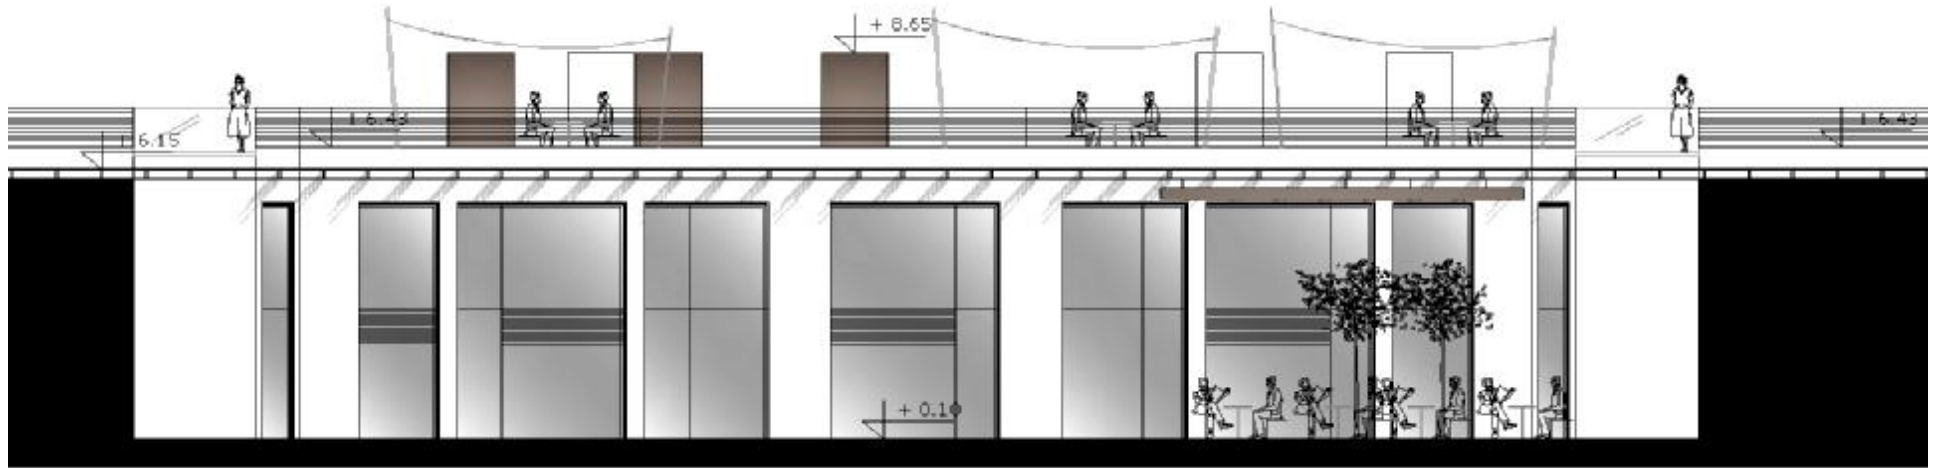

ОРТО ФОТО СНИМАК ПОСТОЈЕЋЕГ СТАЊА

УЛИЦА ВЕСЕЛИНА МАСЛЕШЕ И ЗАНАТСКИ ЦЕНТАР
“ВЕСЕЛИН МАСЛЕША”

ГЕОДЕТСКА ПОДЛОГА

ОСНОВА ПАРТЕРА

ОСНОВА КРОВНЕ
ТЕРАСЕ

OCHOBA KPOBA

МОГУЋНОСТИ ФАЗНЕ РЕАЛИЗАЦИЈЕ

ПРВА ФАЗА
НАДОГРАДЊА ОБЈЕКТА
УНИФИЦИРАЊЕ ФАСАДА
ФОРМИРАЊЕ КРОВНИХ
ТЕРАСА И МОСТИЋА КОЈИ
ИХ ПОВЕЗУЈУ

ДРУГА ФАЗА
НАТКРИВАЊЕ
КОМУНИКАЦИЈА ИЗМЕЂУ
ЛОКАЛА СТАКЛЕНОМ
ОПНОМ

ТРЕЋА ФАЗА
НАТКРИВАЊЕ
ПРЕОСТАЛОГ ДИЈЕЛА
БЛОКА СА ФОРМИРАЊЕМ
АТРИЈУМА

ОБОДНИ ИЗГЛЕД – ЈУЖНА И ЗАПАДНА ФАСАДА

ОБОДНИ ИЗГЛЕД-СЈЕВЕРНА И ИСТОЧНА ФАСАДА

источни ободни изглед фасаде

сјеверни ободни изглед фасаде

УНУТРАШЊИ ИЗГЛЕДИ ФАСАДА

ПЕРСПЕКТИВНИ ПРИКАЗИ

ПЕРСПЕКТИВНИ ПРИКАЗИ

ПЕРСПЕКТИВНИ ПРИКАЗИ